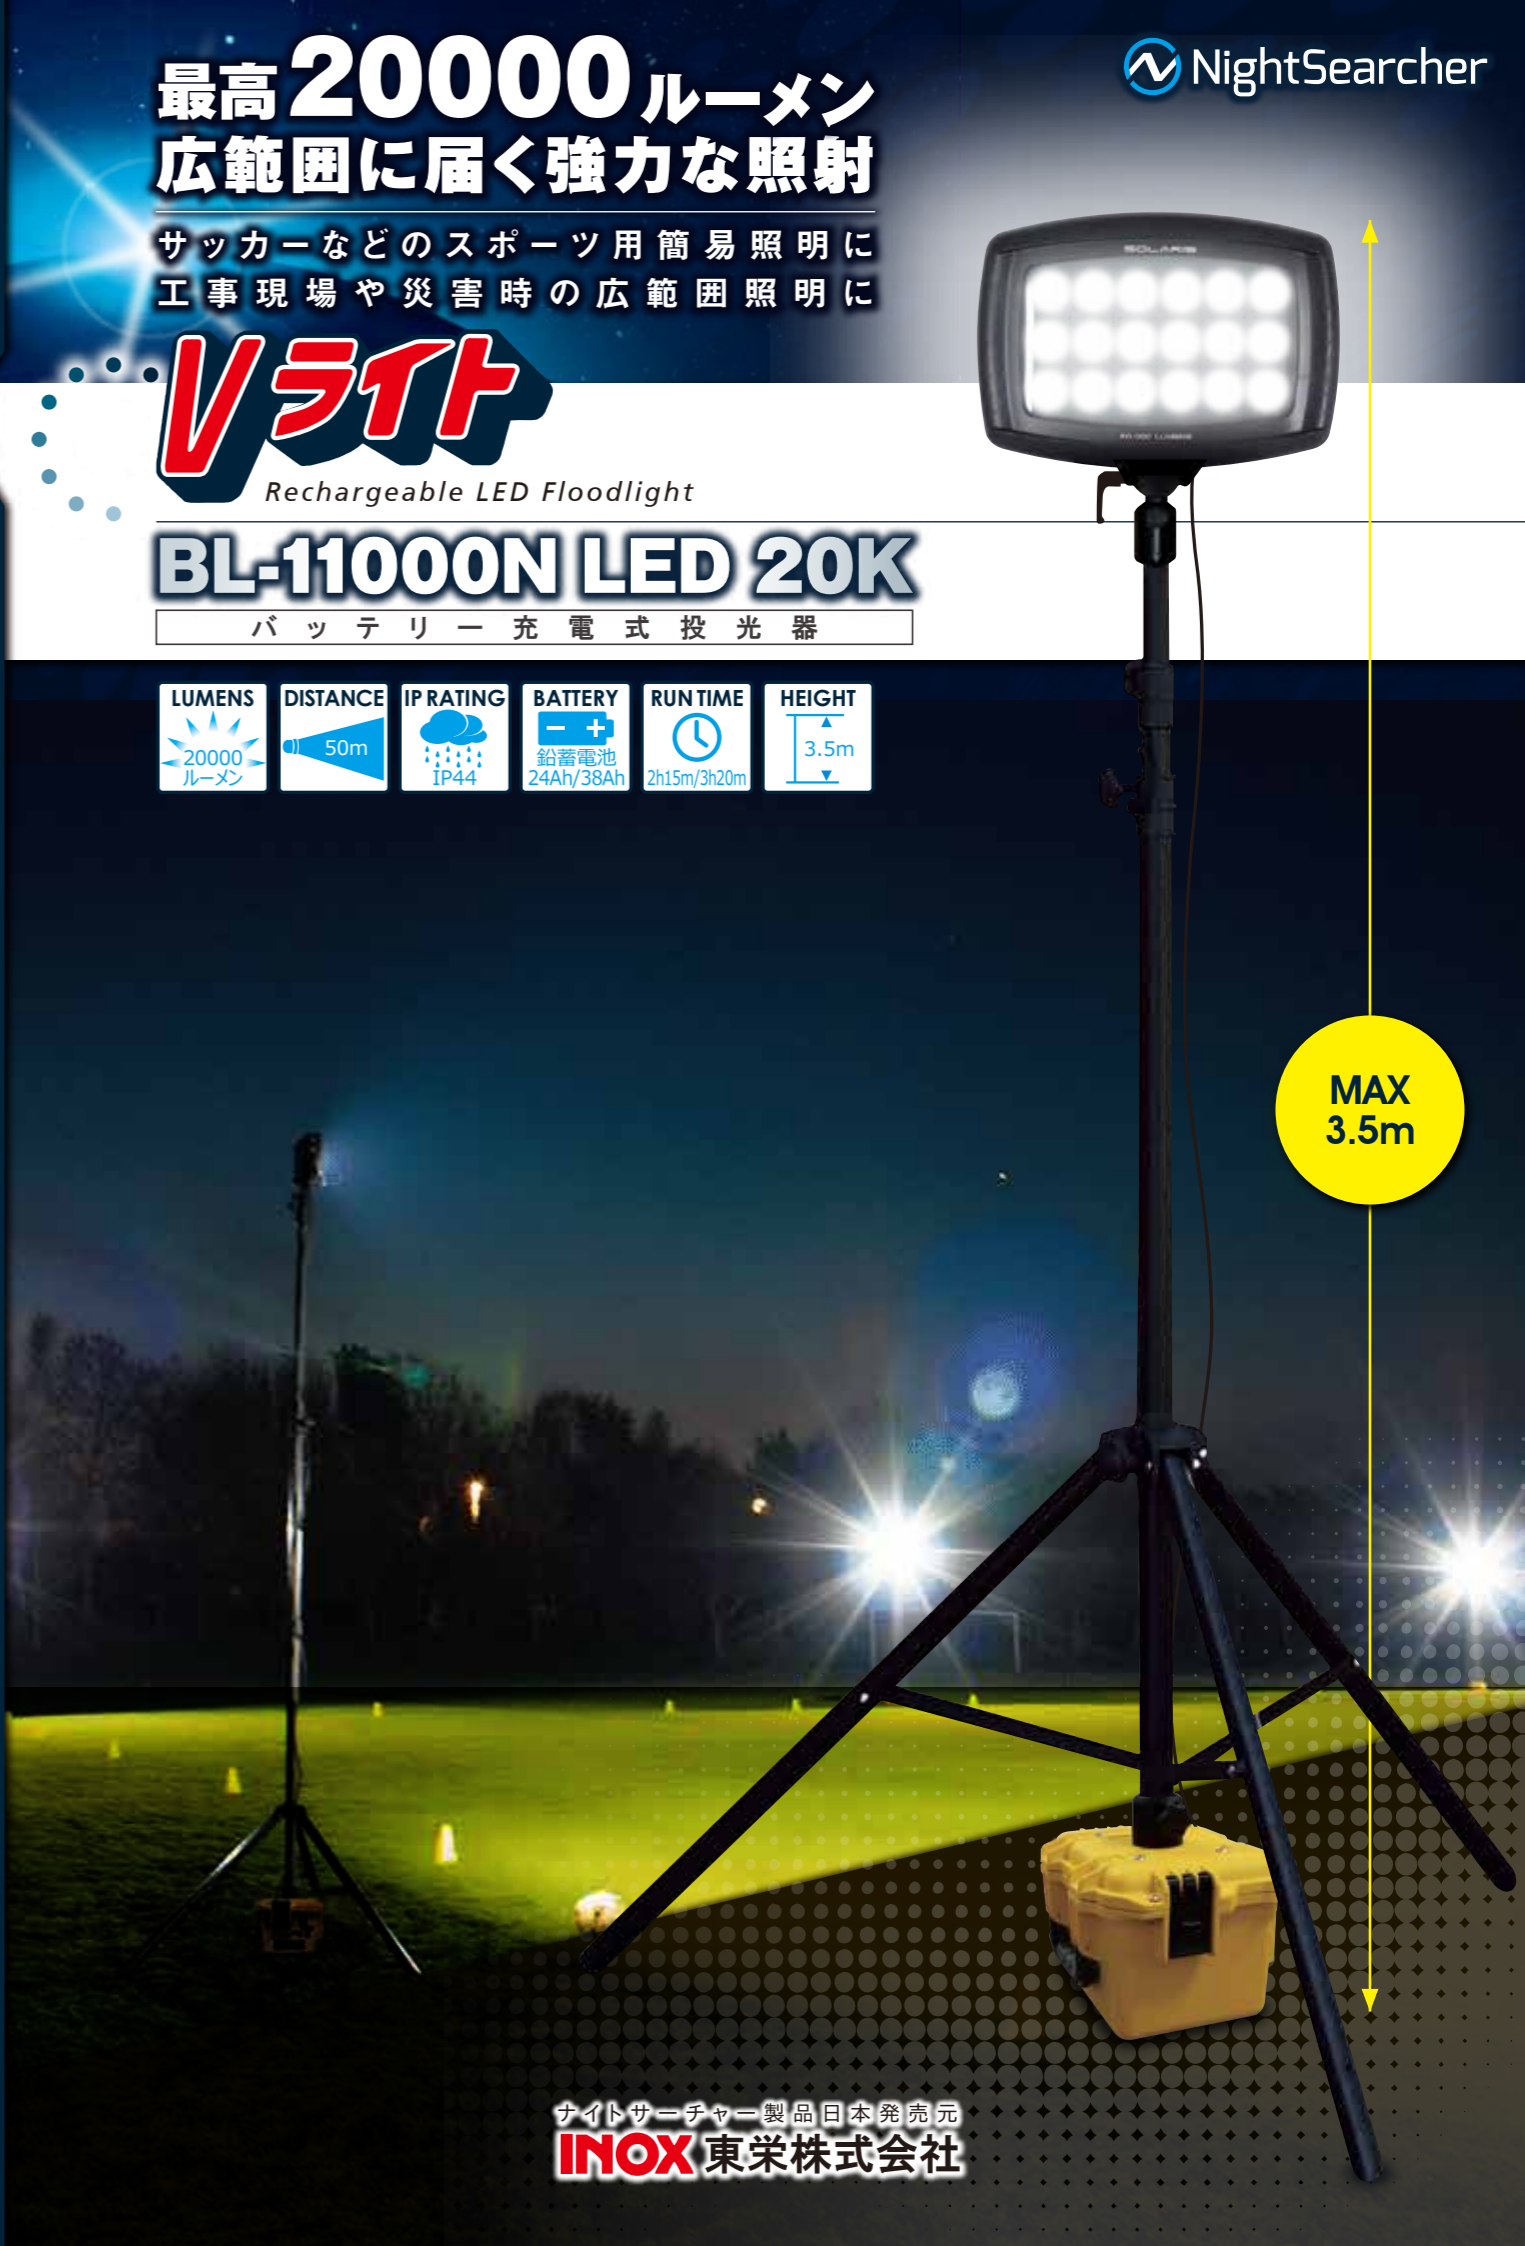

お問い合わせは下記へ

最高**20000**ルーメン  
広範囲に届く強力な照射

サッカーなどのスポーツ用簡易照明に  
工事現場や災害時の広範囲照明に

Rechargeable LED Floodlight

**BL-11000N LED 20K**

バッテリー充電式投光器

LUMENS	DISTANCE	IP RATING	BATTERY	RUN TIME	HEIGHT
20000 ルーメン	50m	IP44	鉛蓄電池 24Ah/38Ah	2h15m/3h20m	3.5m

MAX  
3.5m

NIGHTSEARCHER RECHARGEABLE FLOODLIGHT BL-11000N LED 20K

ナイトサーチャー製品日本発売元  
**INOX東栄株式会社**

高所から広範囲かつ強力な照射が求められるサッカーなどのスポーツや災害現場など、幅広い用途で使用されています。

**最高20000ルーメンの照射力**  
**最高3.5mの高さから照射**  
**照射距離50m、広範囲をカバー**  
**発電機不要、無音・無振動・無排煙**  
**取り扱いやすい三脚一体型ポール**

- 最高:20000ルーメン、照射距離:50m。
- 頑丈で安定したアルミ製三脚一体型ポール。\*
- 最高3.5mまで伸長、高所からの照射が可能。\*
- バッテリーにポール下部を差し込んで転倒を防止。\*
- ライトの高さと視線の高さが異なるため眩しさが軽減。
- High・Medium・Low・スタンバイ・点滅の5パターン。
- 点灯スイッチは2箇所(ライト本体とバッテリー部)に配置。
- 組立て・接続がシンプルなため設置が簡単。
- バッテリー不足を確認できる表示ランプ付き。
- 無音・無振動・無排煙、防塵防水IP44。
- 静かで空気を汚さないためスポーツに最適。